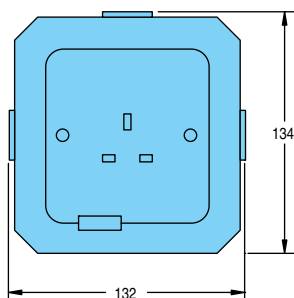

Beställningsnummer

Beskrivning	Uttag utan strömställare		Uttag med strömställare		Vikt/st, g Enkel/Dubbeluttag
	Enkeluttag	Dubbeluttag	Enkeluttag	Dubbeluttag	
Standardutförande, vita	IUBSSM1G240R		IUBSSM1G240RS		185
Industriutförande, Metalclad, grå	IUBSMC1G240R	IUBSMC2G240R	IUBSMC1G240RS	IUBSMC2G240RS	270/420
Spolsäkert utförande, IP 66, ljusgrå	IUBSWP1G240R		IUBSWP1G240RS		450

Dimensioner, mm

Standarduttag

Industriutförande - Metalclad

Spolsäkert, IP 66