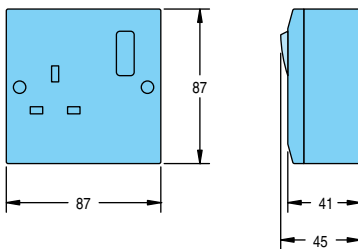

Spolsäkra

Material	Termoplast	Metallkapslat - Metalclad	Polykarbonat
Märkspänning/Märkström	240 VAC/13 A	240 VAC/13 A	240 VAC/13 A
Temperaturområde	-5 - +40°C	-5 - +40°C	-5 - +40°C
Skyddsform, IEC 60529	IP 20	IP 20	IP 66
Petskyddat	Ja	Ja	Ja
Strömställare, vissa typer	2-polig	2-polig	2-polig
Anslutning	2,5-6 mm ²	2,5-6 mm ²	2,5-6 mm ²
Kabelingång	Utbytesöppningar i sidor och botten	20 mm utbytesöppningar i sidor och botten	20 mm ingångar i sidor, pluggade
Standard	BS 1363:1995	BS 1363:1995	BS1363:1995

Dimensioner, mm

Standarduttag

Industriutförande - Metalclad

Spolsäkert, IP 66