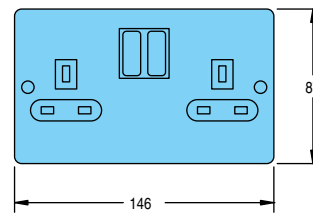

Beställningsnummer

Beskrivning	Uttag utan strömställare		Uttag med strömställare		Vikt/st, g Enkel/Dubbeluttag
	Enkeluttag	Dubbeluttag	Enkeluttag	Dubbeluttag	
Standardutförande, vita	IUBSSM1G240R		IUBSSM1G240RS		185
Industriutförande, Metalclad, grå	IUBSMC1G240R	IUBSMC2G240R	IUBSMC1G240RS	IUBSMC2G240RS	270/420
Spolsäkert utförande, IP 66, ljusgrå	IUBSWP1G240R		IUBSWP1G240RS		450

Dimensioner, mm

Standarduttag

Industriutförande - Metalclad

Spolsäkert, IP 66