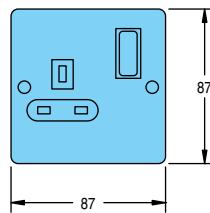

Spolsäkra

Material	Termoplast	Metallkapslat - Metalclad	Polykarbonat
Märkspänning/Märkström	240 VAC/13 A	240 VAC/13 A	240 VAC/13 A
Temperaturområde	-5 - +40°C	-5 - +40°C	-5 - +40°C
Skyddsform, IEC 60529	IP 20	IP 20	IP 66
Petskyddat	Ja	Ja	Ja
Strömställare, vissa typer	2-polig	2-polig	2-polig
Anslutning	2,5-6 mm ²	2,5-6 mm ²	2,5-6 mm ²
Kabelingång	Utbytesöppningar i sidor och botten	20 mm utbytesöppningar i sidor och botten	20 mm ingångar i sidor, pluggade
Standard	BS 1363:1995	BS 1363:1995	BS1363:1995

Dimensioner, mm

Standarduttag

Industriutförande - Metalclad

Spolsäkert, IP 66